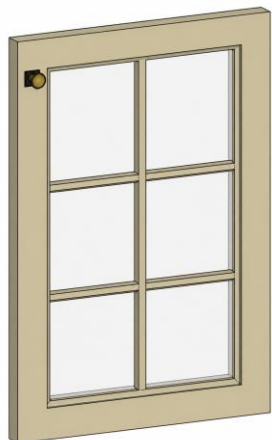

PORTA FRAME E BOISERIE

CI - 29/MAIO/26

Prezados,

Informamos que as portas Frame e Boiserie passarão por mudanças em sua estrutura, que era usinada e passa a ser com molduras. Desse modo, será mantida o acabamento em lâmina de madeira apenas no painel central, não sendo mais utilizada na moldura desses modelos. Além disso, comunicamos que o modelo Frame não poderá mais ser fabricado com almofada.

FRAME

MOLDURA PINTURA
E PAINEL MAD

MOLDURA EM
MADEIRA

FRAME COM
ALMOFADA

BOISERIE

MOLDURA PINTURA
E PAINEL MAD

BOISERIE COM
ALMOFADA - TODA EM
PINTURA

MOLDURA EM
MADEIRA

Atenciosamente,

Desenvolvimento de Produto

PORTAS GLASS FRAME E GLASS BOISERIE

CI - 29/MAIO/26

Prezados,

Comunicamos uma alteração importante nos modelos de portas Glass Frame e Glass Boiserie. A partir de agora, essas duas versões deixarão de ser fabricadas com a configuração em coluna, tendo altura máxima de 1560mm correspondente ao módulo cristaleira.

PORTA GLASS FRAME

PORTA GLASS
BOISERIE

MOLDURAS PARA COLUNAS

Atenciosamente,

Desenvolvimento de Produto

FRAME AND BOISERIE DOORS

CI – 29/MAY/26

Dear all,