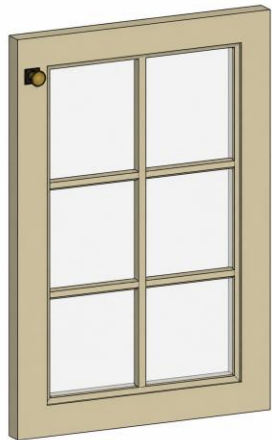

PORTA FRAME E BOISERIE

CI - 29/MAIO/26

Prezados,

Informamos que as portas Frame e Boiserie passarão por mudanças em sua estrutura, que era usinada e passa a ser com molduras. Desse modo, será mantida o acabamento em lâmina de madeira apenas no painel central, não sendo mais utilizada na moldura desses modelos. Além disso, comunicamos que o modelo Frame não poderá mais ser fabricado com almofada.

FRAME

PAINTED FRAME AND
WOODEN PANEL

WOODEN FRAME

DOOR WITH
“CUSHION”

BOISERIE

PAINTED FRAME AND
WOODEN PANEL

DOOR WITH
“CUSHION”

WOODEN FRAME

Best regards,

Product Development

GLASS FRAME AND GLASS BOISERIE DOORS

CI - 29/MAY/26

Dear all,

We announce an important change in the Glass Frame and Glass Boiserie door models. From now on, these two versions will no longer be manufactured with the column configuration, with a maximum height of 1560mm.

GLASS FRAME DOOR

GLASS BOISERIE DOOR

1558 a 1797

1798 a 2197

2198 a 2497

2498 a 2727

COLUMN DOORS

Best regards,