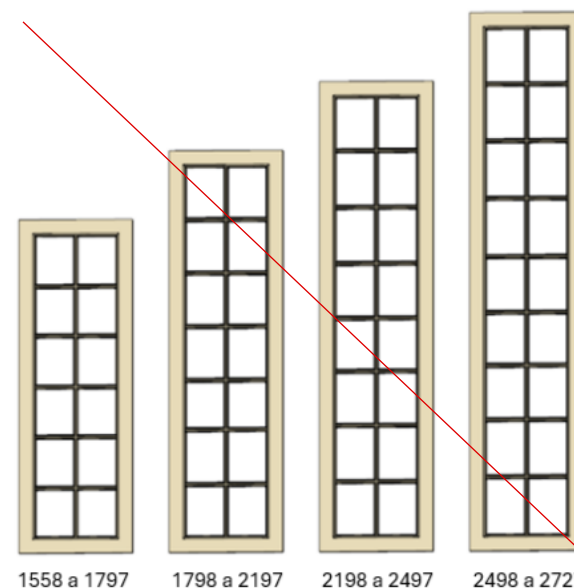

MOLDURAS PARA COLUNAS

Atenciosamente,

Desenvolvimento de Produto